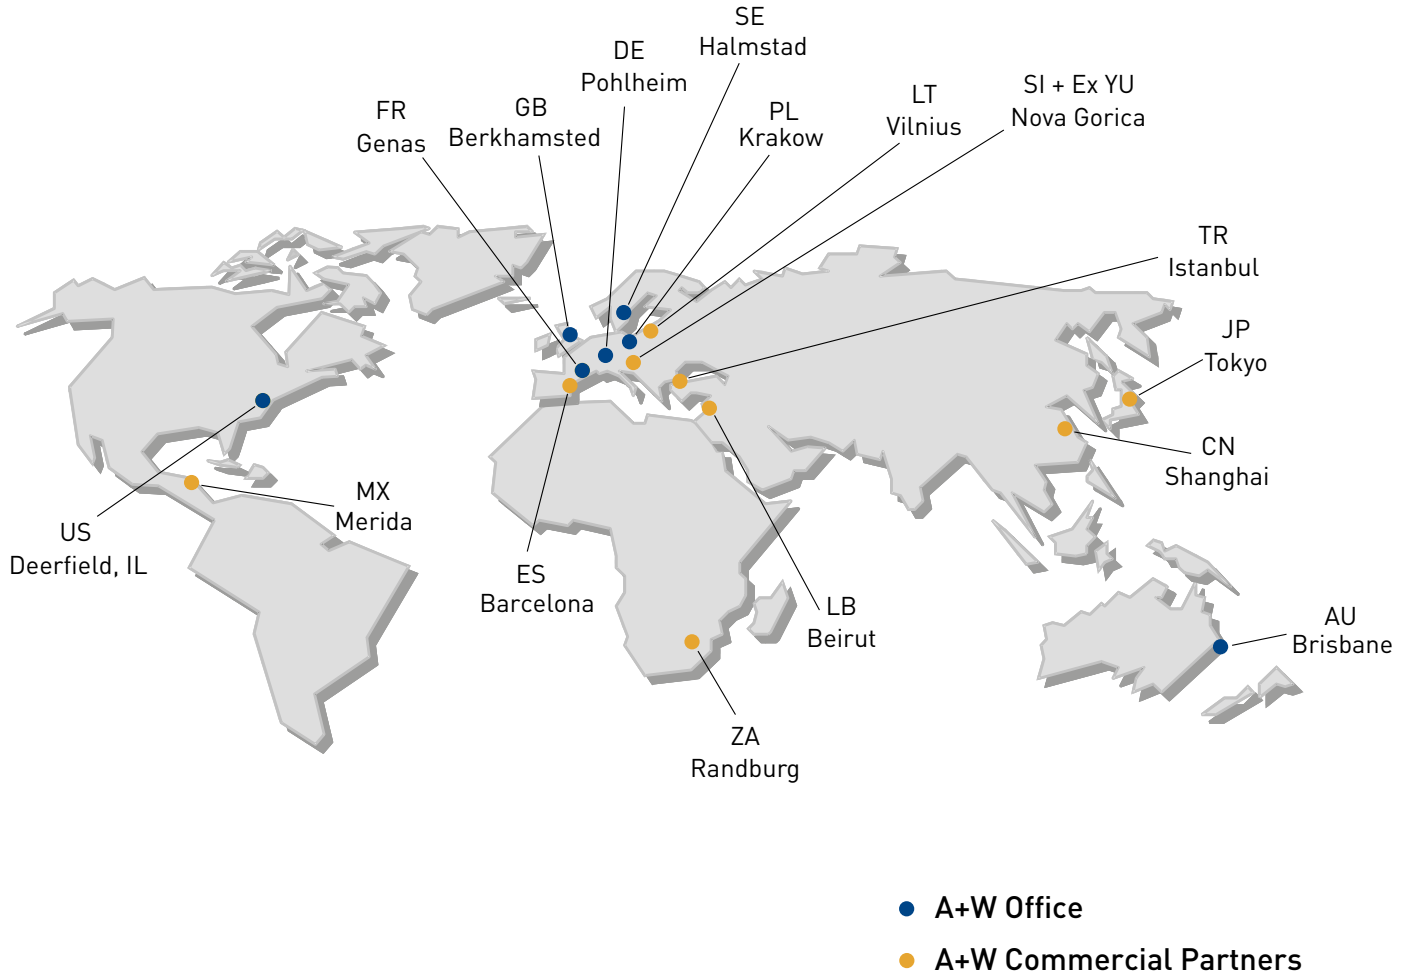

A+W Software USA Inc.  
One Parkway Drive 400S  
Deerfield  
Illinois, 60015  
Tel. + 1 312 470 6645 (Main Number)  
Tel. + 1 888 254 2915 (Toll Free)  
Fax + 1 847 948 9425  
usa@a-w.com  
www.a-w.com