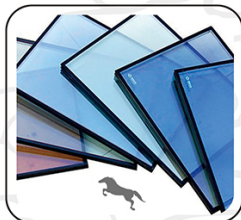

Laminated Glass 04

Insulated Glass 01

Insulated Glass 02

Insulated Glass 03

Insulated Glass 04

类别 Types	产品结构 Configuration	反射颜色 Reflective color	可见光(%) Visible Light			太阳光(%) Solar Energy		U值 U-Value(W/ m ² ·°C)		遮阳 系数 SC
			透过率 Trans%	反射率Ref%		透过率 Trans%	反射率 Ref%	空气 Air	氩气 Argon	
				室外 Ext	室内 Int					
单 银 可 钢 Temperable Single Low-E	RG-40(T)+12A+6C	银灰 Silver grey	36	25	11	26	27	1.78	1.58	0.35
	RG-45(T)+12A+6C	金色 Gold	38	32	38	23	37	1.60	1.4	0.33
	RG-48(T)+12A+6C	银灰 Silver grey	42	31	14	29	37	1.68	1.48	0.38
	RG-50(T)+12A+6C	蓝灰 Blue grey	45	21	11	35	26	1.74	1.54	0.42
	RG-51(T)+12A+6C	灰色 Grey	47	16	12	36	22	1.78	1.58	0.44
	RG-55(T)+12A+6C	蓝灰 Blue grey	48	17	11	33	23	1.79	1.59	0.45
	RG-61(T)+12A+6C	蓝灰 Blue grey	53	17	12	36	24	1.75	1.55	0.47
	RG-70(T)+12A+6C	蓝灰 Blue grey	63	14	11	41	20	1.75	1.55	0.55
	RG-80(T)+12A+6C	净色 Clear	71	11	14	51	18	1.80	1.6	0.62
	RG-83(T)+12A+6C	净色 Clear	74	11	12	52	19	1.80	1.62	0.65
RG-85(T)+12A+6C	净色 Clear	76	12	13	53	19	1.80	1.6	0.66	
RG-88(T)+12A+6C	净色 Clear	77	12	12	57	20	1.75	1.57	0.67	